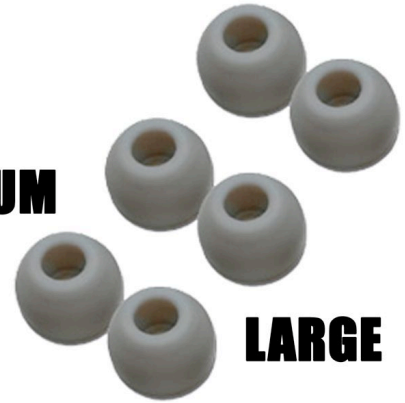

## FICHE PRODUIT :

**Ultimate-Ears ( U.S.A. )**

**Accessoires**

Le principe "Universal Fit", (adaptabilité universelle), implique l'utilisation d'une large gamme d'accessoires périphériques. Pour ce faire, Ultimate-Ears a développé des pochettes d'embouts silicones et mousses, pour que chaque utilisateur puisse trouver la taille la plus adaptée à son conduit auditif. D'autres accessoires de transport ou de nettoyage viennent compléter intelligemment la gamme .fi

**SMALL**

**MEDIUM**

**LARGE**

**DOUBLE  
FLANGE**

**KIT  
UNIVERSEL**

**MOUSSE**

**[ 20 ]**

Désignation	Code Article	Référence
10 tips "Small"	<b>004050</b>	<b>ESS</b>
10 tips "Médium"	<b>004060</b>	<b>ESM</b>
10 tips "Large"	<b>004070</b>	<b>ESL</b>
10 tips "Double Flange"	<b>004080</b>	<b>EDF</b>
Kit Universel	<b>004090</b>	<b>KESU</b>
20 tips Mousse	<b>004100</b>	<b>EM20</b>