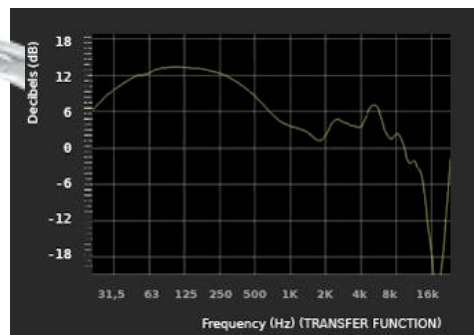

## FICHE PRODUIT :

**Ultimate-Ears ( U.S.A.)**

**Super.fi 5 "EB"**

D'une conception interne impressionnante, ce système 2 voies à filtre passif intégré émerveillera tous les amateurs de basses, et ce, dans tous les styles musicaux !! Une fois inséré dans le conduit auditif, en le faisant pivoter vers le haut, on obtient un maintien naturel aussi confortable qu'un moulage sur mesure, grâce à la multitude d'accessoires disponibles. Certainement le meilleur rapport qualité prix en système professionnel 2 voies, et le meilleur rendu de basses du marché !! Cordon remplaçable. Garantie 2 ans

<i>Positionnement ( Adaptabilité ):</i>	Universel ( fonctionne sans moulages )
<i>Système driver:</i>	2 Voies avec filtre passif intégré
<i>Type de haut-parleur basses:</i>	Diamètre membrane :13,5mm,
<i>Type de transducteur aigus:</i>	Diaphragme à armatures symétriques
<i>Bande passante:</i>	20Hz - 16 kHz
<i>Isolation:</i>	environ -16 dB
<i>Impédance:</i>	2 x 11Ω ( à 1 kHz )
<i>Sensibilité à 1mW , ( ± 3dB ):</i>	119 dB
<i>Construction du corps:</i>	Plastique
<i>Couleurs disponibles:</i>	Noir et Blanc
<i>Accessoires fournis:</i>	Kit de mousses universel, Adapt. 1/4", Boîtier métal, Outil de nettoyage et Pad