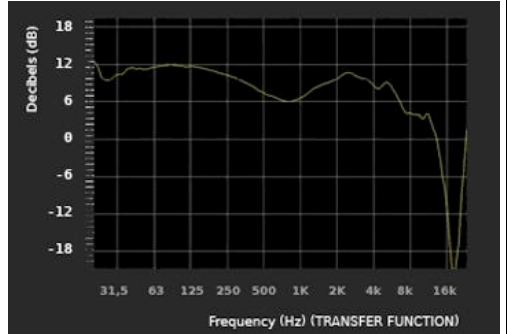

FICHE PRODUIT :

Ultimate-Ears (U.S.A.)

Super.fi 5 "Pro"

La liste des utilisateurs est trop longue... Rejoignez les, de A (Aérosmith..) à Z (ZZ Top), en passant par Madonna ou U2. Les écouteurs Super.fi 5 Pro sont utilisés par une pléiade de Stars. Système compact 2 Voies à filtre passif intégré, d'une construction raffinée, le Super.fi 5 Pro est un outil destiné aux professionnels les plus exigeants, à la recherche de la précision dans le haut du spectre. Spécialement étudié pour le chant, et les écoutes "flat". Cordon de raccordement remplaçable. Garantie 2 ans.

<i>Positionnement (Adaptabilité):</i>	Universel (fonctionne sans moulages)
<i>Système driver:</i>	2 Voies avec filtre passif intégré
<i>Type de haut-parleur basses:</i>	Diaphragme à armatures symétriques
<i>Type de transducteur aigus:</i>	Diaphragme à armatures symétriques
<i>Bande passante:</i>	20Hz - 16 kHz
<i>Isolation:</i>	environ -26 dB
<i>Impédance:</i>	2 x 21Ω (à 1 kHz)
<i>Sensibilité à 1mW , (± 3dB):</i>	119 dB
<i>Construction du corps:</i>	Plastique
<i>Couleurs disponibles:</i>	Noir , Blanc , Transparent
<i>Accessoires fournis:</i>	Kit de mousses universel, Adapt.1/4", Boitier métal, Outil de nettoyage et Pad