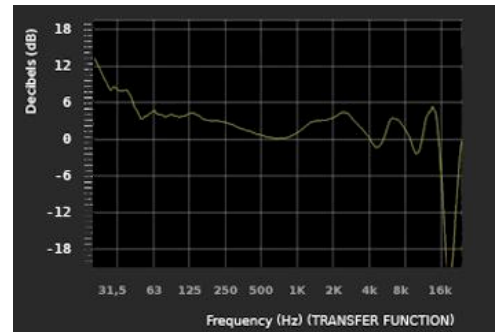

FICHE PRODUIT :

Ultimate-Ears (U.S.A.)

Triple.fi 10

Système 3 Voies (double diaphragme basse, pour l'amélioration des basses et bas médium + diaphragme à armatures symétriques pour le transducteur aigu), très haut de gamme. Le Triple.fi 10 bénéficie de tous les points positifs additionnés de la gamme Ultimate-Ears.fi . Le résultat est une restitution parfaite de toute la bande passante, et toujours sans moulage. Cordon de raccordement remplaçable. Garantie 2 ans. Ecoutez la différence !!

<i>Positionnement (Adaptabilité):</i>	Universel (fonctionne sans moulages)
<i>Système driver:</i>	3 Voies avec filtre passif intégré
<i>Type des haut-parleurs basses:</i>	2xdiaphragmes, armatures symétriques
<i>Type de transducteur aigus:</i>	Diaphragme à armatures symétriques
<i>Bande passante:</i>	20Hz - 16 kHz
<i>Isolation:</i>	environ -26 dB
<i>Impédance:</i>	2 x 32Ω (à 1 kHz)
<i>Sensibilité à 1mW , (± 3dB):</i>	117 dB
<i>Construction du corps:</i>	Plastique
<i>Couleurs disponibles:</i>	Bleu Roy
<i>Accessoires fournis:</i>	Kit de mousses universel, Adapt.1/4", Boitier métal, Outil de nettoyage et Pad