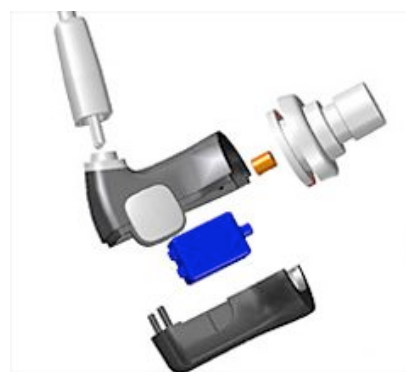

## FICHE PRODUIT :

**Ultimate-Ears ( U.S.A.)**

**Super.fi 3 "Studio"**

Le casque Super.fi 3 Studio offre une qualité de son "Studio", et un design incomparable; l'ergonomie d'adaptabilité a été particulièrement étudiée, de façon à faciliter la mise en place solidaire avec l'oreille. Cette forme de boîtier garantit le confort physique et auditif, mais aussi l'isolement phonique autour de l'utilisateur. La possibilité de remplacement des cordons de raccordement, la large gamme d'accessoires et surtout la qualité sonore, font du Super.fi 3 un des meilleurs casque d'écoute dans cette gamme de prix. Cordon remplaçable. Garantie 2 ans.

<i>Positionnement ( Adaptabilité ):</i>	Universel ( fonctionne sans moulages )
<i>Système driver:</i>	HP Dynamique Large Bande
<i>Type de haut-parleur:</i>	Large bande à armatures symétriques
<i>Bande passante:</i>	50Hz - 16 kHz
<i>Isolation:</i>	environ -26 dB
<i>Impédance:</i>	2 x 13Ω ( à 1 kHz )
<i>Sensibilité à 1mW , ( ± 3dB ):</i>	115 dB
<i>Construction du corps:</i>	Plastique
<i>Couleurs disponibles:</i>	Noir , Blanc , Transparent
<i>Accessoires fournis:</i>	Kit de mousses universel, Adapt.1/4" Boîtier métal, Outil de nettoyage