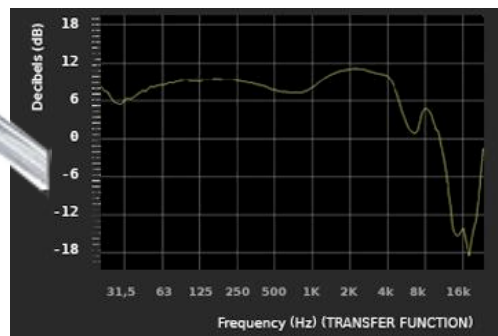

## FICHE PRODUIT :

**Ultimate-Ears ( U.S.A.)**

**Super.fi 3 "Studio"**

Le casque Super.fi 3 Studio offre une qualité de son "Studio", et un design incomparable; l'ergonomie d'adaptabilité a été particulièrement étudiée, de façon à faciliter la mise en place solidaire avec l'oreille. Cette forme de boîtier garantit le confort physique et auditif, mais aussi l'isolement phonique autour de l'utilisateur. La possibilité de remplacement des cordons de raccordement, la large gamme d'accessoires et surtout la qualité sonore, font du Super.fi 3 un des meilleurs casque d'écoute dans cette gamme de prix. Cordon remplaçable. Garantie 2 ans.

<i>Positionnement ( Adaptabilité ):</i>	Universel ( fonctionne sans moulages )
<i>Système driver:</i>	HP Dynamique Large Bande
<i>Type de haut-parleur:</i>	Large bande à armatures symétriques
<i>Bande passante:</i>	50Hz - 16 kHz
<i>Isolation:</i>	environ -26 dB
<i>Impédance:</i>	2 x 13Ω ( à 1 kHz )
<i>Sensibilité à 1mW , ( ± 3dB ):</i>	115 dB
<i>Construction du corps:</i>	Plastique
<i>Couleurs disponibles:</i>	Noir , Blanc , Transparent
<i>Accessoires fournis:</i>	Kit de mousses universel, Adapt.1/4" Boîtier métal, Outil de nettoyage